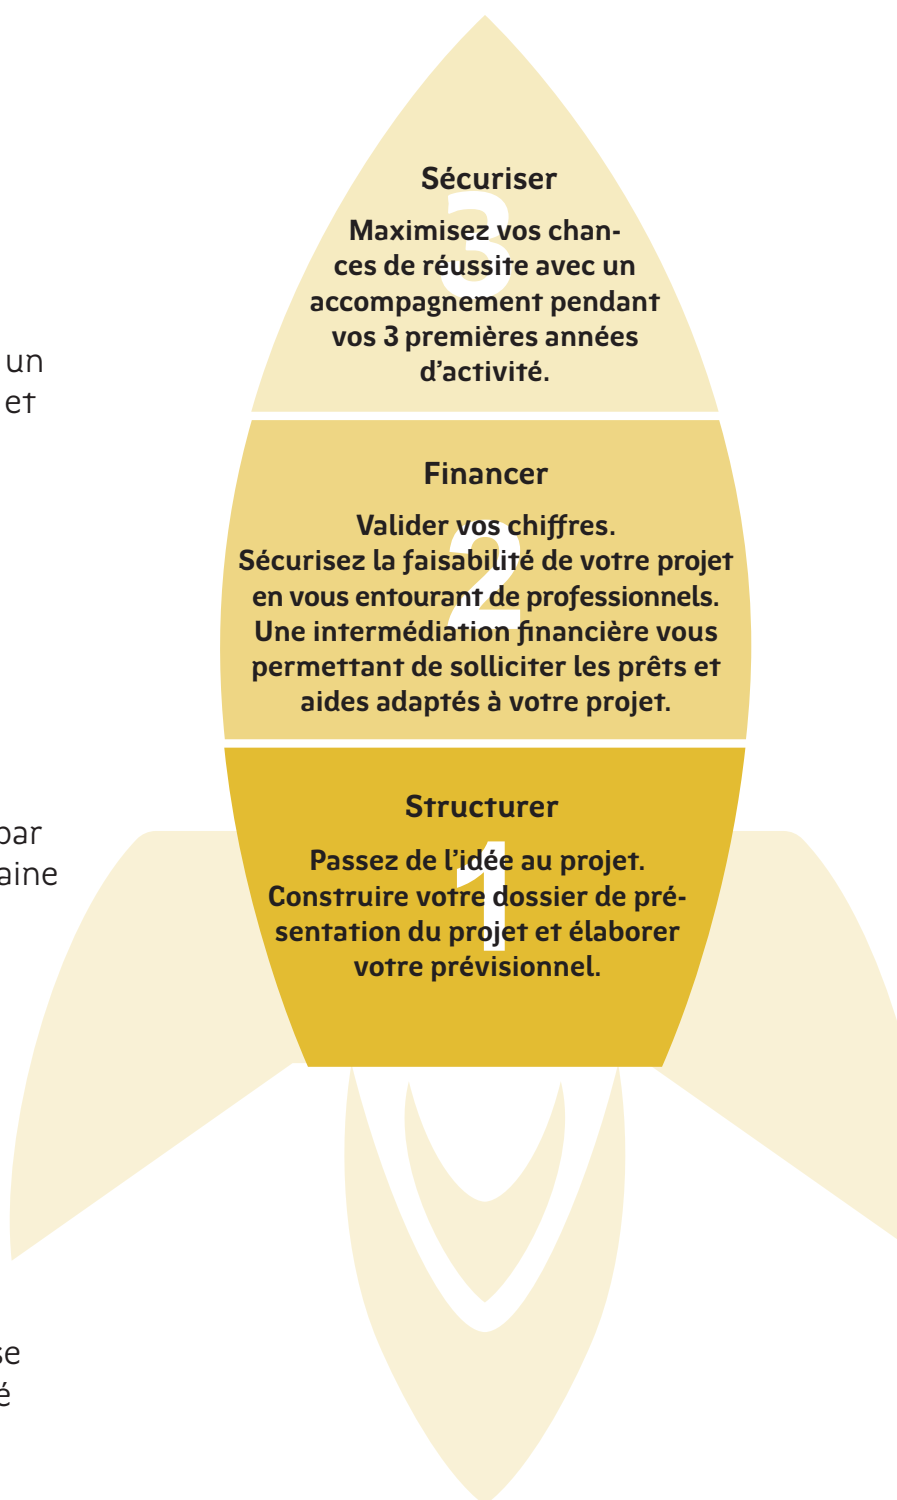

Pour qui ?

Tout porteur de projet de création ou de reprise d'entreprise en Bretagne hors secteur agricole et de la pêche

Pour quoi ?

- Optimiser vos chances de réussite
- Bénéficiez de conseils d'experts avec un dispositif d'accompagnement unique et complet à toutes les étapes de votre projet de création/reprise

En pratique

De 13 à 27 heures d'accompagnement individualisé selon votre profil réalisé par une structure spécialisée dans le domaine de la création/reprise en Bretagne

Les +

- Un référent unique
- Un parcours sécurisé avec un accompagnement dans la durée qui favorise la viabilité de votre entreprise
- Un dispositif pris en charge et financé par la Région Bretagne

Les 3 étapes de l'accompagnement