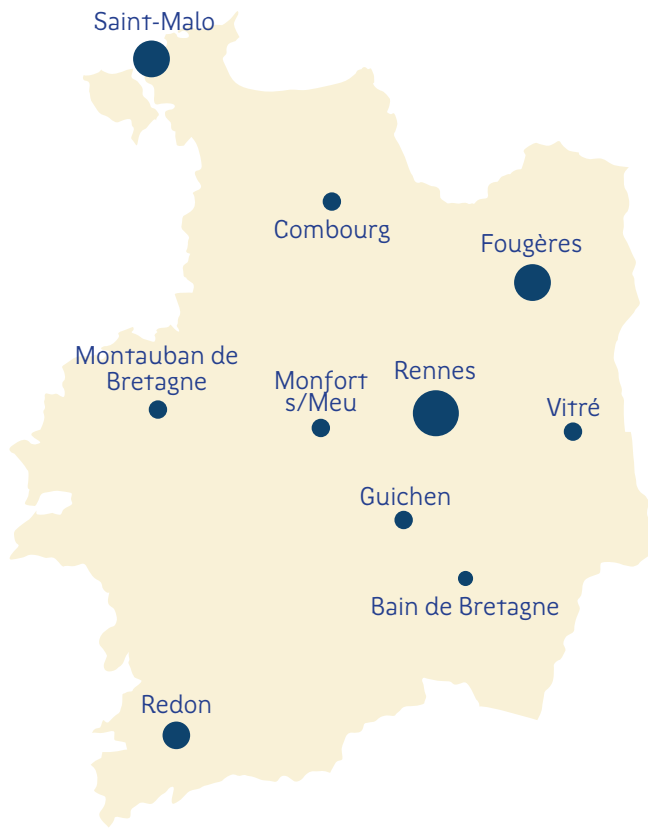

Les 3 étapes de l'accompagnement

Vos points d'accueil en Ile-et-Vilaine

02 99 33 66 66

passcreation35@bretagne.cci.fr

Ville		Adresse	Informations pratiques
Bain de Bretagne	CCI	Bretagne Porte de Loire communauté 42 rue de Sabin	Le mercredi 2 fois par mois de 14h à 17h
Combourg	CMA	Espace entreprises - Allée de Lohon	du lundi au vendredi de 9h à 12h30 et 13h30 à 17h30 (16h30 le vendredi)
Combourg	Bretagne Active	Espace entreprises - 1 allée de Lohon	1 lundi toutes les 3 semaines de 9h à 17h
Combourg	CCI	1 allée de Lohon	du lundi au vendredi de 9h à 12h30 et de 13h30 à 17h30
Fougères	CCI	4 rue Claude Bourgelat - Javené	du lundi au vendredi de 8h30 à 12h30 et 13h45 à 17h30 (16h30 le vendredi)
Fougères	CMA	Boulevard de Groslay	du lundi au vendredi de 9h à 12h30 et de 13h30 à 17h30
Fougères	Initiative Pays de Fougères	PA de la Grande Marche 4 rue Bourgelat	du lundi au vendredi de 9h à 12h30 et de 14h00 à 18h00
Fougères	Bretagne Active	CCI - 4 rue Claude Bourgelat- Javené	1 fois tous les 15 jours 9h à 17h
Guichen	CCI	12 rue Blaise Pascal	le mardi 2 fois par mois de 9h à 12h
Monfort sur Meu	CCI	Antenne 3C - place Saint-Nicolas	du lundi au vendredi de 8h30 à 12h30 et 13h45 à 17h30 (16h45 le vendredi)
Monfort sur Meu	CMA	Antenne 3C - place Saint-Nicolas	du lundi au vendredi de 9h à 12h30 et 13h30 à 17h30 (16h45 le vendredi)
Monfort sur Meu	Bretagne Active	Antenne 3C - place Saint-Nicolas	1 fois tous les 15 jours 9h-17h
Montauban de Bretagne	Initiative Brocéliande	48 rue de Saint Malo BP 86048	du lundi au vendredi de 9h à 12h30 et de 14h à 18h
Redon	CCI	27 quai Surcouf	du lundi au vendredi de 8h30 à 12h30 et 13h45 à 17h30 (16h45 le vendredi)
Redon	CMA	8 rue Victor Hugo	du lundi au vendredi de 9h30 à 12h - sur rendez-vous l'après-midi
Redon	Initiative Pays de Vilaine	27 quai Surcouf	du lundi au vendredi de 9h à 12h30 et de 14h à 18h
Redon	Adie / Medefi	3 rue Charles Sillard	1 jeudi sur 2 de 10h-13h et 14h-17h
Redon	Bretagne Active	CCI - 27 quai Surcouf	1 fois tous les 15 jours 9h-17h
Rennes	Bretagne Active	15 rue Martenot	du lundi au vendredi de 8h30 à 12h30 et de 14h à 18h
Rennes	CCI	2 avenue de la préfecture	du lundi au vendredi de 8h30 à 18h (17h30 le vendredi)
Rennes	CMA	2 Cours des Alliés	du lundi au vendredi de 8h30 à 17h30 (le vendredi 10h30)
Rennes	Initiative Rennes	2 avenue de la préfecture	du lundi au vendredi de 9h00 à 12h30 et de 14h00 à 18h00
Rennes	Adie	103 avenue Henri Fréville	du lundi au vendredi de 9h00 à 12h30 et de 13h30 à 17h30 (17h le vendredi)
Saint Malo	Adie	10 bis Place du Manoir	du lundi au vendredi de 9h00 à 12h30 et de 13h30 à 17h30 (17h le vendredi)
Saint Malo	Bretagne Active	10 bis Place du Manoir	du lundi au vendredi de 9h00 à 12h30 et de 14h à 18h (17h le vendredi)
Saint Malo	CMA	68 Avenue Marville	Mardi et jeudi de 13h30 à 17h
Saint-Malo	CCI	4 avenue Louis Martin	du lundi au vendredi de 8h30 à 18h (17h30 le vendredi)
Saint-Malo	Initiative Pays de Saint-Malo	4 avenue Louis Martin	du lundi au vendredi de 9h00 à 12h30 et de 14h à 18h
Vitré	CCI	9 place du champ de foire	du lundi au vendredi de 8h30 à 12h15 et de 13h45 à 17h30 (17h00 le vendredi)
Vitré	CMA	9 place du champ de foire	du lundi au vendredi de 8h45 à 12h15 et 13h45 à 17h15 (15h30 le vendredi)
Vitré	Initiative Portes de Bretagne	9 place du champ de foire	du lundi au vendredi de 9h à 12h30 et de 14h à 18h
Vitré	Bretagne Active	CCI - 9 place du champs de foire	1 fois tous les 15 jours 9h-17h